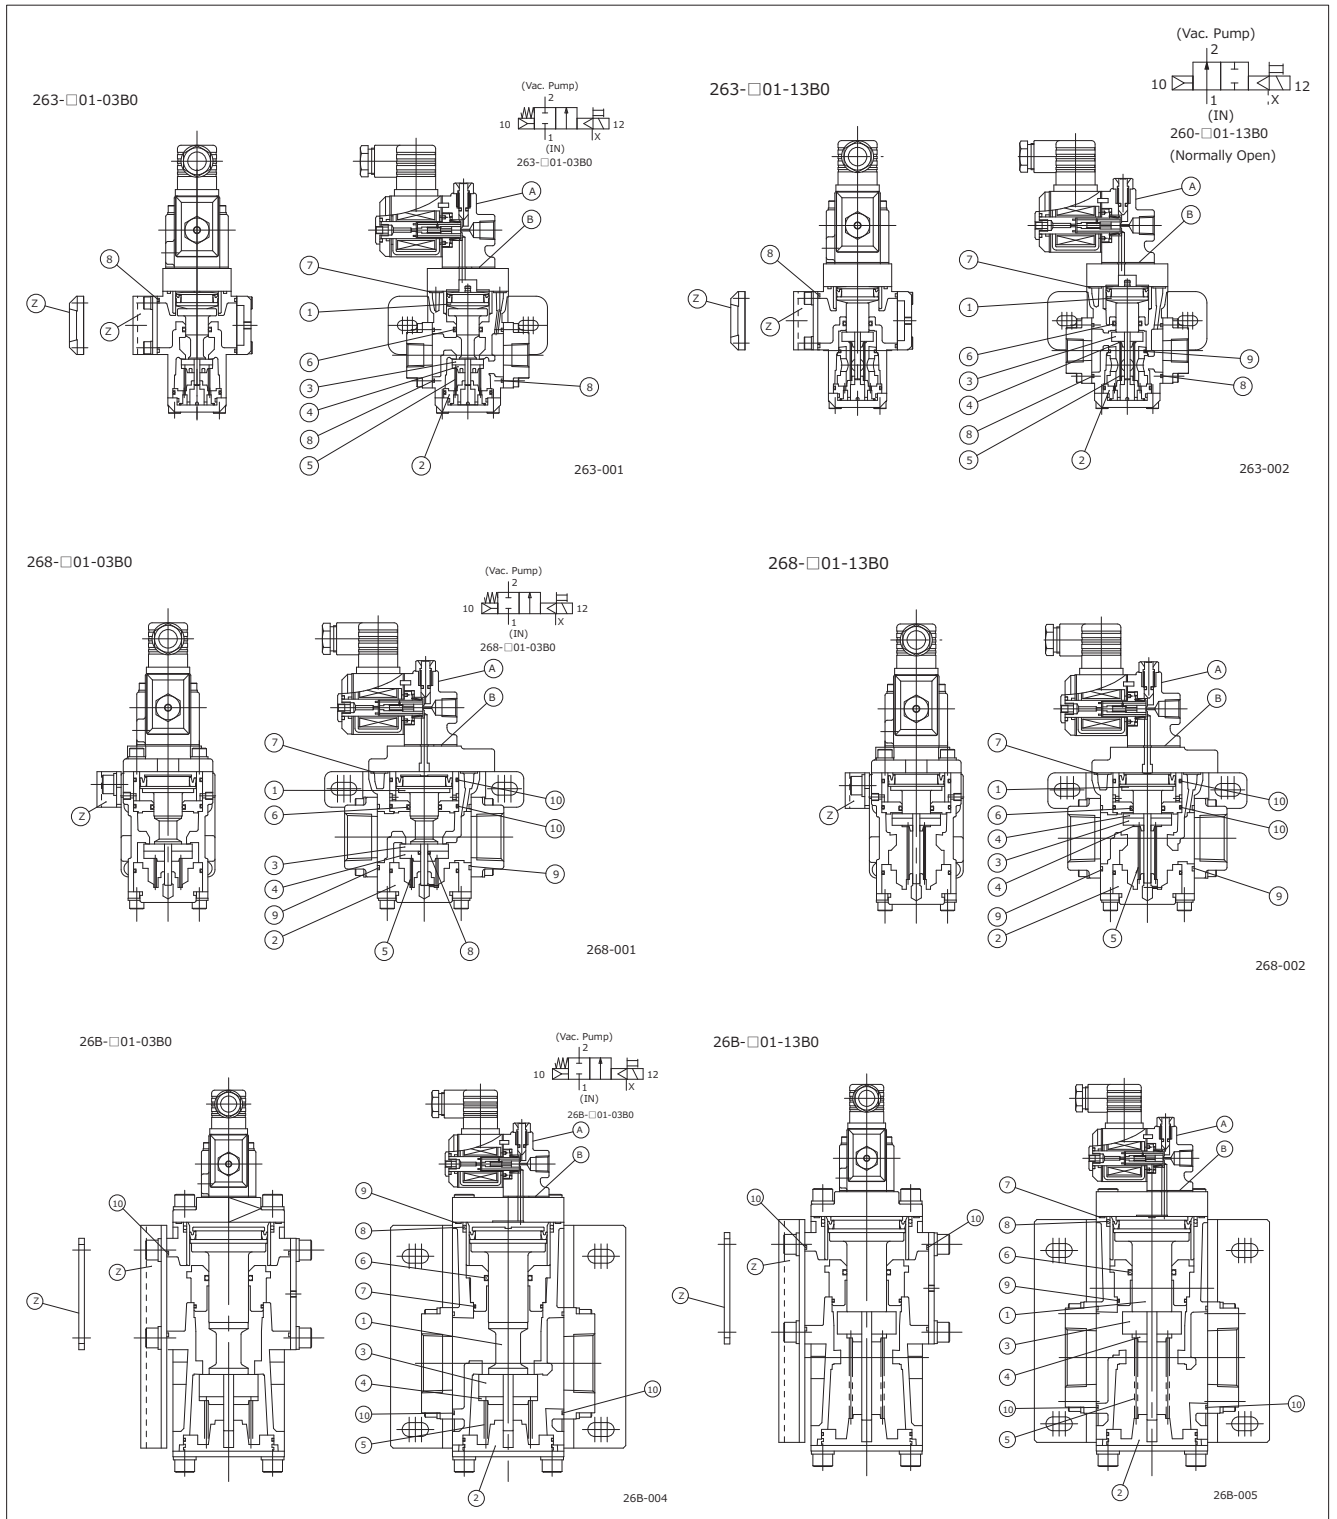

構造図

・ 構造図は代表的な形式品です。形式によって構造および番号が指し示す位置が異なる場合があります。